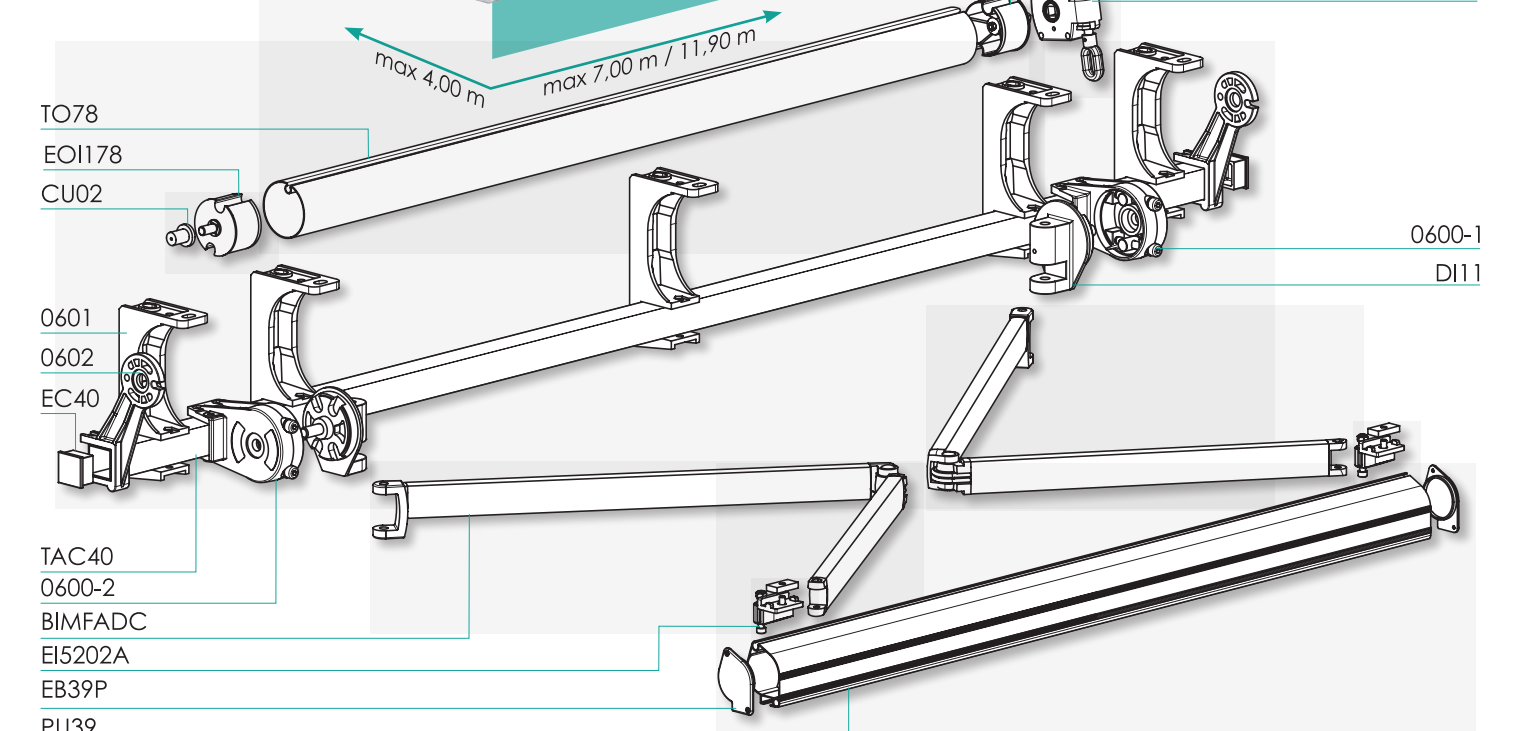

LES STORES EXTERIEURS

MONOBLOC

600

FABRICATION FRANÇAISE

EOI378

TA1/16

max 4,00 m max 7,00 m / 11,90 m

TO78